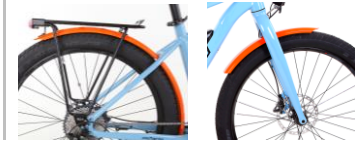

A9500200001-584

Garde-boue, largeur 68 mm, peints

A9502700068-0*
Sélection de la couleur : voir design
couleur à l'arrière

Garde-boue 27,5", design CR, largeur 68 mm, peints, avec bandes rallye

A9502700068-4* **€ 73,45**
Sélection de la couleur : voir design
couleur à l'arrière