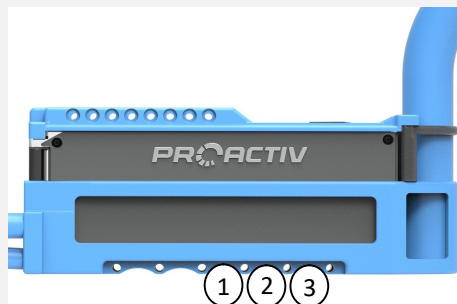

Taille des roues

16"

☐ A9525000160

Schwalbe Big Apple 16x2"

☐ A9525200005
(50-305)
Performance Line
RaceGuard E25
Niveau de protection anti-crevaison 4
Couleur : noir

18"

☐ A9525000180

Schwalbe Big Apple 18x2"

☐ A9525200010
(50-355)
Performance Line
RaceGuard E25
Niveau de protection anti-crevaison 4
Couleur : noir

20"

☐ A9525000200

Schwalbe "Jumpin' Jack" 20x2,1"

☐ A9525105100
(54-406)
Performance Line
Niveau de protection anti-crevaison 3,5
Couleur : noir

Schwalbe "Smart Sam" 20x2,35"

☐ A9525105101 € 24,79
(60-406)
Performance Line
Niveau de protection anti-crevaison 3,5
Couleur : noir

Schwalbe "Big Ben Plus" 20x2,15"

☐ A9525105102 € 24,79
(55-406)
Performance Line
DD, GreenGuard E50
Niveau de protection anti-crevaison 6
Couleur : noir

Position du pédalier

Veuillez indiquer la position du pédalier souhaitée :

_____

Sans autre indication, la position du pédalier sera 1 standard.