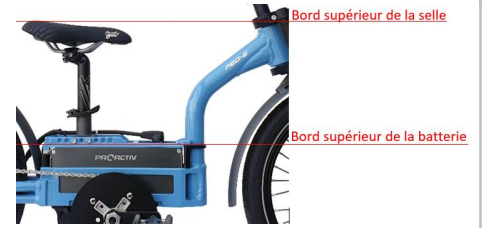

Selle

Selle Velo Fit Traveller

☐ A9500800010

Taille M

Largeur : 15 cm ; Longueur : 27 cm

☐ A9500800020

Taille L

Largeur : 19 cm ; Longueur : 26 cm

Couleur : noir

Définition de la longueur du support de selle

Cote depuis le bord supérieur de la batterie jusqu'au bord supérieur de la selle :

_____ cm

Sans autre indication, le support de selle sera livré en surlongueur (40 cm) et pourra être adapté par le client lui-même.

Fourche

Fourche 7°

☐ Longueur : 90 mm
A9500400500-090

☐ Longueur : 110 mm
A9500400500-110

Blocage : Oversize 31,8 mm

Couleur : noir

Fourche Ergotec Swell RE

☐ A9500400550 € 39,58

Longueur : 100 mm
Blocage : Oversize 31,8 mm
inclinaison réglable
Couleur : noir

Guidon

Guidon Sport Ergotec

☐ A9500400610

Largeur : 720 mm

Hauteur : 15 mm

Courbure de la poignée : 9°

Oversize 31,8 mm

Couleur : noir

La largeur du guidon peut être personnalisée dans une plage de 720 à 615 mm : _____ mm

Guidon Confort Ergotec

☐ A9500400620

Largeur : 680 mm

Hauteur : 30 mm

Courbure de la poignée : 14°

Oversize 31,8 mm

Couleur : noir

La largeur du guidon peut être personnalisée dans une plage de 680 à 615 mm : _____ mm

Poignées

Poignées Sport noir/gris

☐ A9500400700

surface de préhension en gel absorbant les chocs, fixées au guidon sans risque de torsion

Revêtement des poignées Gel Ergo Wing

☐ A9500400710 € 21,26

surface de préhension en gel ergonomique, fixées au guidon sans risque de torsion

Revêtement des poignées Gel Ergo Wing Confort

☐ A9500400720 € 26,81

grand repose-poignets ergonomique, fixées au guidon sans risque de torsion